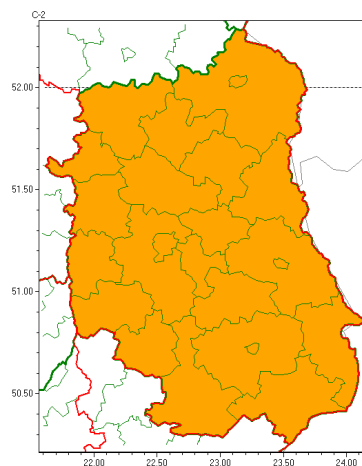

Zasięg ostrzeżeń w województwie

Burze z gradem  
2022-08-24 05:47

Upał  
2022-08-24 05:47

**WOJEWÓDZTWO LUBELSKIE**  
**OSTRZEŻENIA METEOROLOGICZNE ZBIORCZO NR 154**  
**WYKAZ OBOWIĄZUJĄCYCH OSTRZEŻEŃ**  
**o godz. 05:47 dnia 24.08.2022**

<b>Zjawisko/Stopień zagrożenia</b>	Burze z gradem/1
<b>Obszar (w nawiasie numer ostrzeżenia dla powiatu)</b>	powiaty: bialski(70), Biała Podlaska(70), biłgorajski(83), Chełm(81), chełmski(81), hrubieszowski(78), janowski(81), krasnostawski(82), krańcicki(78), lubartowski(71), lubelski(79), Lublin(77), Łęczycki(78), łukowski(69), opolski(76), parczewski(68), puławski(71), radzycki(68), rycki(71), widnicki(81), tomaszowski(83), włodawski(73), zamojski(82), Zamość(82)
<b>Ważność</b>	od godz. 12:00 dnia 24.08.2022 do godz. 24:00 dnia 24.08.2022
<b>Prawdopodobieństwo</b>	80%
<b>Przebieg</b>	Prognozowane są burze, którym miejscami będą towarzyszyły silne opady deszczu od 20 mm do 35 mm oraz porywy wiatru do 70 km/h. Miejscami grad.
<b>SMS</b>	IMGW-PIB OSTRZEŻEGA: BURZE Z GRADEM/1 lubelskie (wszystkie powiaty) od 12:00/24.08 do 24:00/24.08.2022 deszcz 35 mm, grad, porywy 70 km/h. Dotyczy powiatów: wszystkie powiaty.
<b>RSO</b>	Woj. lubelskie (wszystkie powiaty), IMGW-PIB wydał ostrzeżenia pierwszego stopnia o burzach z gradem
<b>Uwagi</b>	Brak.
<b>Zjawisko/Stopień zagrożenia</b>	Upał/2