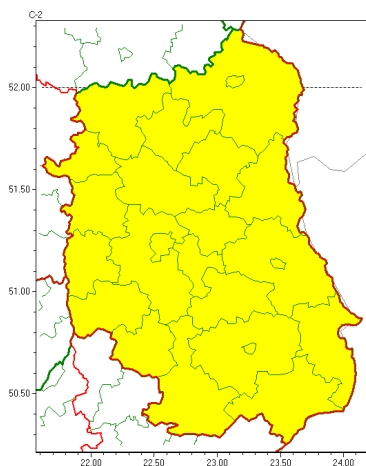

Zasięg ostrzeżeń w województwie

Burze z gradem  
2022-08-24 05:47

Upał  
2022-08-24 05:47

**WOJEWÓDZTWO LUBELSKIE**  
**OSTRZEŻENIA METEOROLOGICZNE ZBIORCZO NR 154**  
**WYKAZ OBOWIĄZUJĄCYCH OSTRZEŻEŃ**  
**o godz. 05:47 dnia 24.08.2022**

<b>Zjawisko/Stopień zagrożenia</b>	Burze z gradem/1
<b>Obszar (w nawiasie numer ostrzeżenia dla powiatu)</b>	powiaty: bialski(70), Biała Podlaska(70), biłgorajski(83), Chełm(81), chełmski(81), hrubieszowski(78), janowski(81), krasnostawski(82), krańcicki(78), lubartowski(71), lubelski(79), Lublin(77), Łęczycki(78), łukowski(69), opolski(76), parczewski(68), puławski(71), radzycki(68), rycki(71), widnicki(81), tomaszowski(83), włodawski(73), zamojski(82), Zamość(82)
<b>Ważność</b>	od godz. 12:00 dnia 24.08.2022 do godz. 24:00 dnia 24.08.2022
<b>Prawdopodobieństwo</b>	80%
<b>Przebieg</b>	Prognozowane są burze, którym miejscami będą towarzyszyły silne opady deszczu od 20 mm do 35 mm oraz porywy wiatru do 70 km/h. Miejscami grad.
<b>SMS</b>	IMGW-PIB OSTRZEŻEGA: BURZE Z GRADEM/1 lubelskie (wszystkie powiaty) od 12:00/24.08 do 24:00/24.08.2022 deszcz 35 mm, grad, porywy 70 km/h. Dotyczy powiatów: wszystkie powiaty.
<b>RSO</b>	Woj. lubelskie (wszystkie powiaty), IMGW-PIB wydał ostrzeżenia pierwszego stopnia o burzach z gradem
<b>Uwagi</b>	Brak.
<b>Zjawisko/Stopień zagrożenia</b>	Upał/2