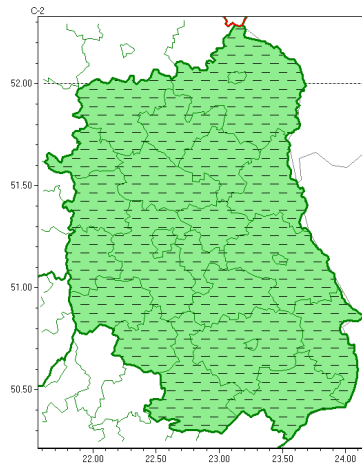

Zasięg ostrzeżeń w województwie

Burze z gradem
2022-08-29 14:04

WOJEWÓDZTWO LUBELSKIE
OSTRZEŻENIA METEOROLOGICZNE ZBIORCZO NR 159
WYKAZ OBOWIĄZUJĄCYCH OSTRZEŻEŃ
o godz. 14:04 dnia 29.08.2022

Zjawisko/Stopień zagrożenia	Burze z gradem/1 ODWOŁANIE
Obszar (w nawiasie numer ostrzeżenia dla powiatu)	powiaty: bialski(71), Biała Podlaska(71), biłgorajski(84), Chełm(82), chełmski(82), hrubieszowski(79), janowski(82), krasnostawski(83), krańcicki(80), lubartowski(72), lubelski(80), Lublin(78), Łęczycki(79), łukowski(70), opolski(78), parczewski(69), puławski(73), radzycki(69), rycki(73), widnicki(82), tomaszowski(84), włodawski(74), zamojski(83), Zamość(83)
Czas odwołania	godz. 14:02 dnia 29.08.2022
Przyczyna	Zjawisko nie wystąpi.
SMS	IMGW-PIB INFORMUJE: BURZE Z GRADEM/- lubelskie (wszystkie powiaty) 14:02/29.08.2022 ZJAWISKO NIE WYSTĄPI. Dotyczy powiatów: wszystkie powiaty.
RSO	Woj. lubelskie (wszystkie powiaty), IMGW-PIB odwołał ostrzeżenie pierwszego stopnia o burzach z gradem
Uwagi	Brak