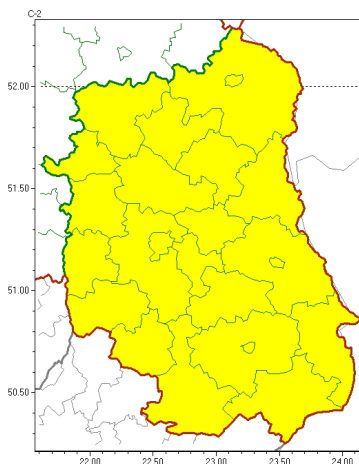

Zasięg ostrzeżeń w województwie

Opady mroźne
2023-03-01 11:13

WOJEWÓDZTWO LUBELSKIE
OSTRZEŻENIA METEOROLOGICZNE ZBIORCZO NR 33
WYKAZ OBSZARÓW NA CYCHOSTRZEŻENIE
o godz. 11:13 dnia 01.03.2023

Zjawisko/Stopień zagrożenia	Opady mroźne/l
Obszar (w nawiasie numer ostrzeżenia dla powiatu)	powiaty: bialski(13), Biała Podlaska(13), biłgorajski(19), Chełm(15), chełmski(15), hrubieszowski(18), janowski(19), krasnostawski(17), krańcowski(19), lubartowski(16), lubelski(17), Lublin(17), Łęczyński(15), łukowski(13), opolski(16), parczewski(14), puławski(15), radzyński(13), rycki(14), widnicki(17), tomaszowski(18), włodawski(14), zamojski(19), Zamość(19)
Ważność	od godz. 18:00 dnia 01.03.2023 do godz. 09:00 dnia 02.03.2023
Prawdopodobieństwo	70%
Przebieg	Prognozowane słabe opady mroźne z deszczem lub mroźnymi powojkami powodującymi gołoledź.
SMS	IMGW-PIB OSTRZEŻENIA: MROŻNE OPADY/l lubelskie (wszystkie powiaty) od 18:00/01.03 do 09:00/02.03.2023 mroźne opady, drogi liskie. Dotyczy powiatów: wszystkie powiaty.
RSO	Woj. lubelskie (wszystkie powiaty), IMGW-PIB wydał ostrzeżenie pierwszego stopnia o opadach mroźnych
Uwagi	Brak.