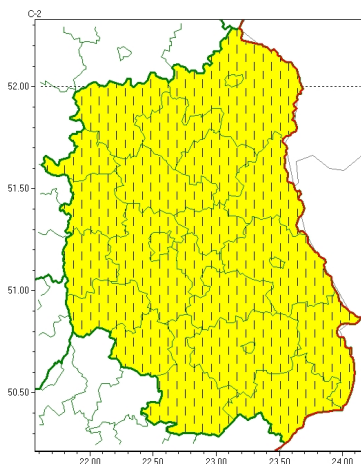

Zasięg ostrzeżeń w województwie

Przymrozki
2025-03-18 12:54

WOJEWÓDZTWO LUBELSKIE OSTRZEŻENIA METEOROLOGICZNE ZBIORCZO NR 41 WYKAZ OBOWIĄZUJĄCYCH OSTRZEŻEŃ o godz. 12:54 dnia 18.03.2025

Zjawisko/Stopień zagrożenia	Przymrozki/1 ZMIANA
Obszar (w nawiasie numer ostrzeżenia dla powiatu)	powiaty: bialski(21), Biała Podlaska(21), biłgorajski(27), Chełm(20), chełmski(20), hrubieszowski(25), janowski(26), krasnostawski(23), kraśnicki(26), lubartowski(21), lubelski(22), Lublin(22), łączyński(20), łukowski(21), opolski(23), parczewski(20), puławski(21), radzyński(20), rycki(21), świdnicki(22), tomaszowski(27), włodawski(20), zamojski(27), Zamość(27)
Ważność	od godz. 12:53 dnia 18.03.2025 do godz. 08:00 dnia 22.03.2025
Prawdopodobieństwo	90%
Przebieg	Prognozowany jest nocami spadek temperatury powietrza od -5°C do 0°C, przy gruncie do około -8°C. Temperatura maksymalna w ciągu dnia od 10°C do 15°C, tylko w śródeń chłodniej od 6°C do 9°C.
SMS	IMGW-PIB OSTRZEGA: PRZYMROZKI/1 lubelskie (wszystkie powiaty) od 12:53/18.03 do 08:00/22.03.2025 temp. min -5st., przy gruncie -8st., maks. 6-15st. Dotyczy powiatów: wszystkie powiaty.
RSO	Woj. lubelskie (wszystkie powiaty), IMGW-PIB wydał ostrzeżenie pierwszego stopnia o przymrozkach
Uwagi	Wydłużenie ważności ostrzeżenia.