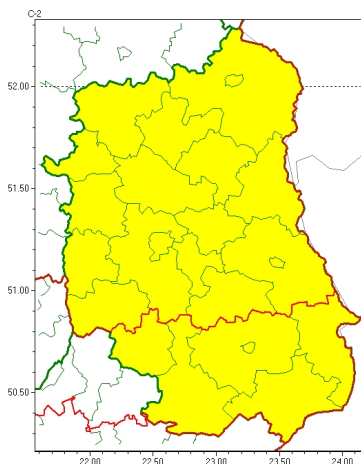

Zasięg ostrzeżeń w województwie

Przymrozki
2025-05-08 11:22

WOJEWÓDZTWO LUBELSKIE OSTRZEŻENIA METEOROLOGICZNE ZBIORCZO NR 71 WYKAZ OBOWIĄZUJĄCYCH OSTRZEŻEŃ o godz. 11:22 dnia 08.05.2025

Zjawisko/Stopień zagrożenia	Przymrozki/1
Obszar (w nawiasie numer ostrzeżenia dla powiatu)	powiaty: biłgorajski(47), hrubieszowski(47), janowski(44), tomaszowski(51), zamojski(50), Zamość(50)
Ważność	od godz. 01:00 dnia 09.05.2025 do godz. 07:00 dnia 09.05.2025
Prawdopodobieństwo	80%
Przebieg	Lokalnie prognozowany jest spadek temperatury powietrza poniżej 0°C. Temperatura minimalna wyniesie od -3°C do -1°C, przy gruncie od -5°C do -2°C.
SMS	IMGW-PIB OSTRZEGA: PRZYMROZKI/1 lubelskie (6 powiatów) od 01:00/09.05 do 07:00/09.05.2025 temp. min -3 st., przy gruncie -5 st. Dotyczy powiatów: biłgorajski, hrubieszowski, janowski, tomaszowski, zamojski i Zamość.
RSO	Woj. lubelskie (6 powiatów), IMGW-PIB wydał ostrzeżenie pierwszego stopnia o przymrozkach
Uwagi	Miejscami ostrzeżenie będzie kontynuowane w kolejnych dniach. Bieżące informacje śledź na https://meteo.imgw.pl/ .
Zjawisko/Stopień zagrożenia	Przymrozki/1
Obszar (w nawiasie numer ostrzeżenia dla powiatu)	powiaty: bialski(43), Biała Podlaska(43), Chełm(43), chełmski(43), krasnostawski(46), kraśnicki(44), lubartowski(42), lubelski(42), Lublin(41), łęczyński(42), łukowski(41), opolski(43), parczewski(40), puławski(41), radzyński(40), rycki(41), świdnicki(43), włodawski(40)
Ważność	od godz. 23:00 dnia 08.05.2025 do godz. 07:00 dnia 09.05.2025