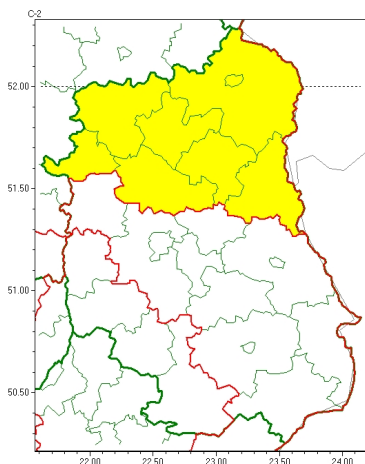

### Zasięg ostrzeżeń w województwie

Burze  
2024-06-03 22:34

Silny deszcz z burzami  
2024-06-03 22:34

## WOJEWÓDZTWO LUBELSKIE OSTRZEŻENIA METEOROLOGICZNE ZBIORCZO NR 110 WYKAZ OBLICZONYCH OSTRZEŻEŃ o godz. 22:34 dnia 03.06.2024

<b>Zjawisko/Stopień zagrożenia</b>	Burze/1
<b>Obszar (w nawiasie numer ostrzeżenia dla powiatu)</b>	powiaty: bialski(52), Biała Podlaska(52), lubartowski(52), łukowski(52), parczewski(53), radzyński(52), rycki(52), włodawski(52)
<b>Ważność</b>	od godz. 09:00 dnia 04.06.2024 do godz. 22:00 dnia 04.06.2024
<b>Prawdopodobieństwo</b>	80%
<b>Przebieg</b>	Prognozowane są burze, którym miejscami będą towarzyszyć silne opady deszczu od 20 mm do 35 mm oraz porywy wiatru do 65 km/h. Lokalnie grad.
<b>SMS</b>	IMGW-PIB OSTRZEŻENIA: BURZE/1 lubelskie (8 powiatów) od 09:00/04.06 do 22:00/04.06.2024 deszcz 35 mm, porywy 65 km/h, grad. Dotyczy powiatów: bialski, Biała Podlaska, lubartowski, łukowski, parczewski, radzyński, rycki i włodawski.
<b>RSO</b>	Woj. lubelskie (8 powiatów), IMGW-PIB wydał ostrzeżenie pierwszego stopnia o burzach
<b>Uwagi</b>	Ostrzeżenie może być podniesione do wyższego stopnia.
<b>Zjawisko/Stopień zagrożenia</b>	Silny deszcz z burzami/1
<b>Obszar (w nawiasie numer ostrzeżenia dla powiatu)</b>	powiaty: Chełm(54), chełmski(54), hrubieszowski(57), krasnostawski(56), lubelski(56), Lublin(56), Łęczyński(54), puławski(55), widnicki(56), tomaszowski(59), zamojski(57), Zamość(57)
<b>Ważność</b>	od godz. 00:00 dnia 04.06.2024 do godz. 20:00 dnia 04.06.2024
<b>Prawdopodobieństwo</b>	80%