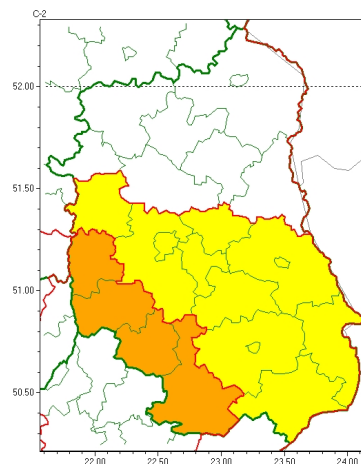

### Zasięg ostrzeżeń w województwie

Burze  
2024-06-03 22:34

Silny deszcz z burzami  
2024-06-03 22:34

## WOJEWÓDZTWO LUBELSKIE OSTRZEŻENIA METEOROLOGICZNE ZBIORCZO NR 110 WYKAZ OBLICZONYCH OSTRZEŻEŃ o godz. 22:34 dnia 03.06.2024

<b>Zjawisko/Stopień zagrożenia</b>	Burze/1
<b>Obszar (w nawiasie numer ostrzeżenia dla powiatu)</b>	powiaty: bialski(52), Biała Podlaska(52), lubartowski(52), łukowski(52), parczewski(53), radzyński(52), rycki(52), włodawski(52)
<b>Ważność</b>	od godz. 09:00 dnia 04.06.2024 do godz. 22:00 dnia 04.06.2024
<b>Prawdopodobieństwo</b>	80%
<b>Przebieg</b>	Prognozowane są burze, którym miejscami będą towarzyszyć silne opady deszczu od 20 mm do 35 mm oraz porywy wiatru do 65 km/h. Lokalnie grad.
<b>SMS</b>	IMGW-PIB OSTRZEŻENIA: BURZE/1 lubelskie (8 powiatów) od 09:00/04.06 do 22:00/04.06.2024 deszcz 35 mm, porywy 65 km/h, grad. Dotyczy powiatów: bialski, Biała Podlaska, lubartowski, łukowski, parczewski, radzyński, rycki i włodawski.
<b>RSO</b>	Woj. lubelskie (8 powiatów), IMGW-PIB wydał ostrzeżenie pierwszego stopnia o burzach
<b>Uwagi</b>	Ostrzeżenie może być podniesione do wyższego stopnia.
<b>Zjawisko/Stopień zagrożenia</b>	Silny deszcz z burzami/1
<b>Obszar (w nawiasie numer ostrzeżenia dla powiatu)</b>	powiaty: Chełm(54), chełmski(54), hrubieszowski(57), krasnostawski(56), lubelski(56), Lublin(56), Łęczyński(54), puławski(55), widnicki(56), tomaszowski(59), zamojski(57), Zamość(57)
<b>Ważność</b>	od godz. 00:00 dnia 04.06.2024 do godz. 20:00 dnia 04.06.2024
<b>Prawdopodobieństwo</b>	80%