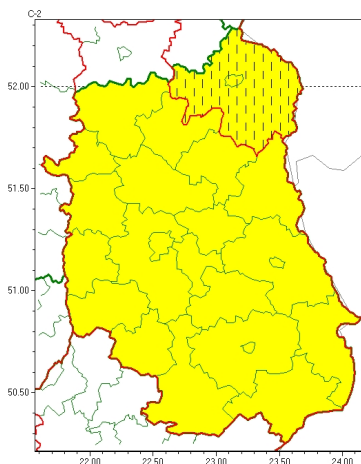

Zasięg ostrzeżeń w województwie

Burze
2024-07-25 06:00

WOJEWÓDZTWO LUBELSKIE OSTRZEŻENIA METEOROLOGICZNE ZBIORCZO NR 186 WYKAZ OBOWIĄZUJĄCYCH OSTRZEŻEŃ o godz. 06:00 dnia 25.07.2024

Zjawisko/Stopień zagrożenia	Burze/1
Obszar (w nawiasie numer ostrzeżenia dla powiatu)	powiaty: bialski(74), Biała Podlaska(74), biłgorajski(91), Chełm(86), chełmski(86), hrubieszowski(90), janowski(90), krasnostawski(89), krańcowski(88), lubartowski(77), lubelski(84), Lublin(84), Łęczyski(83), łukowski(76), opolski(85), parczewski(79), puławski(81), radzyński(76), rycki(77), widnicki(86), tomaszowski(93), włodawski(79), zamojski(91), Zamość (91)
Ważność	od godz. 10:00 dnia 25.07.2024 do godz. 20:00 dnia 25.07.2024
Prawdopodobieństwo	70%
Przebieg	Prognozowane są lokalne burze, którym punktowo będą towarzyszyć silne opady deszczu do 30 mm oraz porywy wiatru do 60 km/h. Możliwy drobny grad.
SMS	IMGW-PIB OSTRZEŻEGA: BURZE/1 lubelskie (wszystkie powiaty) od 10:00/25.07 do 20:00/25.07.2024 deszcz 30 mm, porywy 60 km/h, grad. Dotyczy powiatów: wszystkie powiaty.
RSO	Woj. lubelskie (wszystkie powiaty), IMGW-PIB wydał ostrzeżenie pierwszego stopnia o burzach
Uwagi	Brak.
Zjawisko/Stopień zagrożenia	Burze/1 ZMIANA
Obszar (w nawiasie numer ostrzeżenia dla powiatu)	powiaty: bialski(73), Biała Podlaska(73)
Ważność	od godz. 21:17 dnia 24.07.2024 do godz. 08:00 dnia 25.07.2024