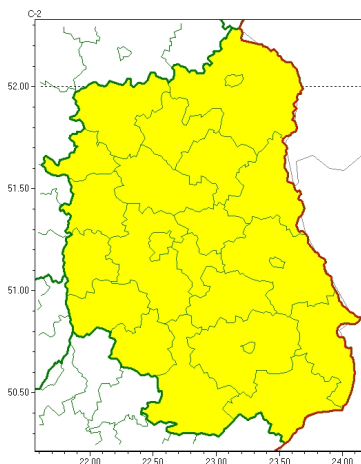

### Zasięg ostrzeżenia w województwie

Gęsta mgła  
2024-10-24 11:33

**WOJEWÓDZTWO LUBELSKIE**  
**OSTRZEŻENIA METEOROLOGICZNE ZBIORCZO NR 259**  
**WYKAZ OBOWIĄZUJĄCYCH OSTRZEŻEŃ**  
**o godz. 11:33 dnia 24.10.2024**

Zjawisko/Stopień zagrożenia	Gęsta mgła/l
Obszar (w nawiasie numer ostrzeżenia dla powiatu)	powiaty: bialski(98), Biała Podlaska(98), biłgorajski(119), Chełm(112), chełmski(112), hrubieszowski(115), janowski(116), krasnostawski(115), krańicki(113), lubartowski(102), lubelski(108), Lublin(108), Łęczyski(107), łukowski(102), opolski(111), parczewski(104), puławski(105), radzyński(101), rycki(100), widnicki(111), tomaszowski(119), włodawski(105), zamojski(118), Zamość(118)
Ważność	od godz. 23:00 dnia 24.10.2024 do godz. 10:15 dnia 25.10.2024
Prawdopodobieństwo	80%
Przebieg	Prognozuje się gęste mgły, miejscami ograniczające widzialność poniżej 200 m.
SMS	IMGW-PIB OSTRZEŻENIA: MGŁA/l lubelskie (wszystkie powiaty) od 23:00/24.10 do 10:15/25.10.2024 widzialność 200 m. Dotyczy powiatów: wszystkie powiaty.
RSO	Woj. lubelskie (wszystkie powiaty), IMGW-PIB wydał ostrzeżenie pierwszego stopnia o silnych mgłach
Uwagi	Brak.